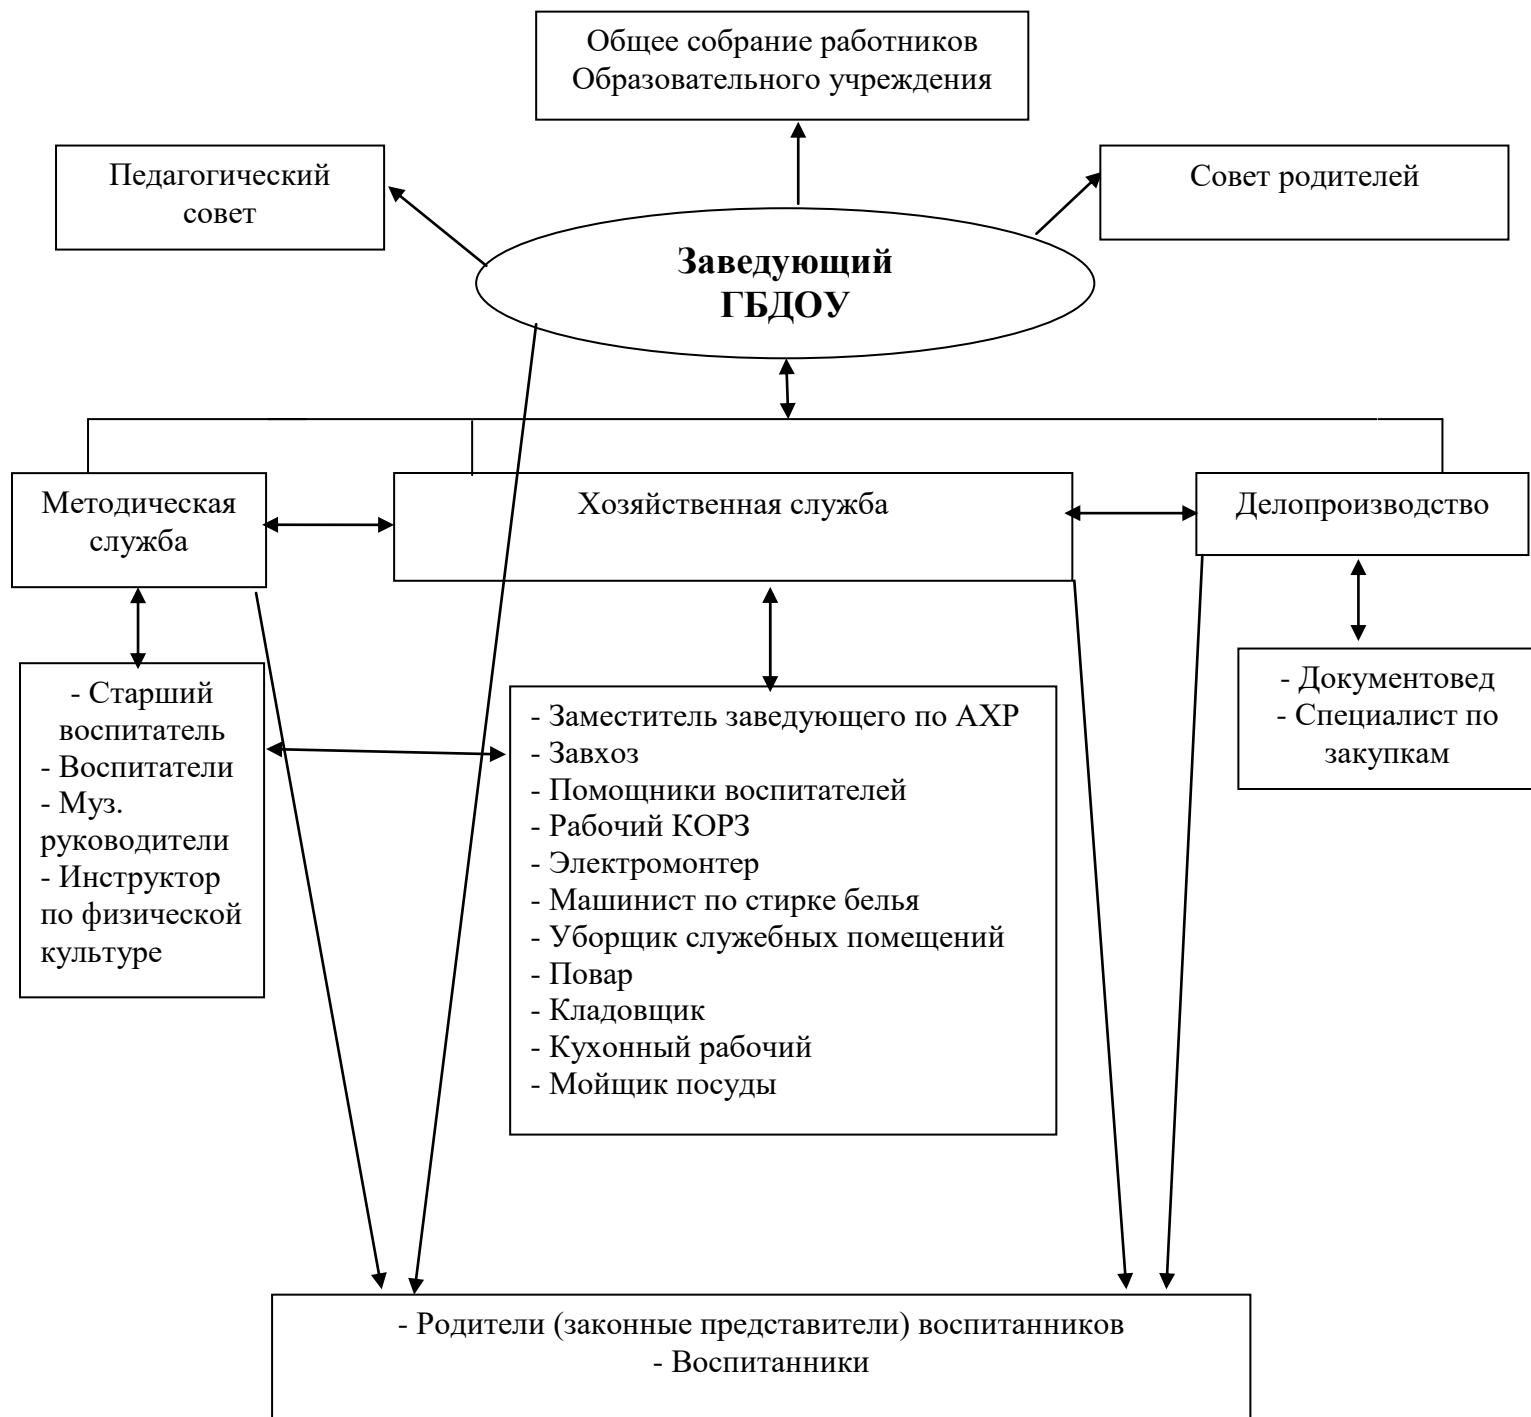

**Блок – схема организационной структуры и управления
ГБДОУ детский сад № 10
Приморского района Санкт-Петербурга**

Структурных подразделений нет